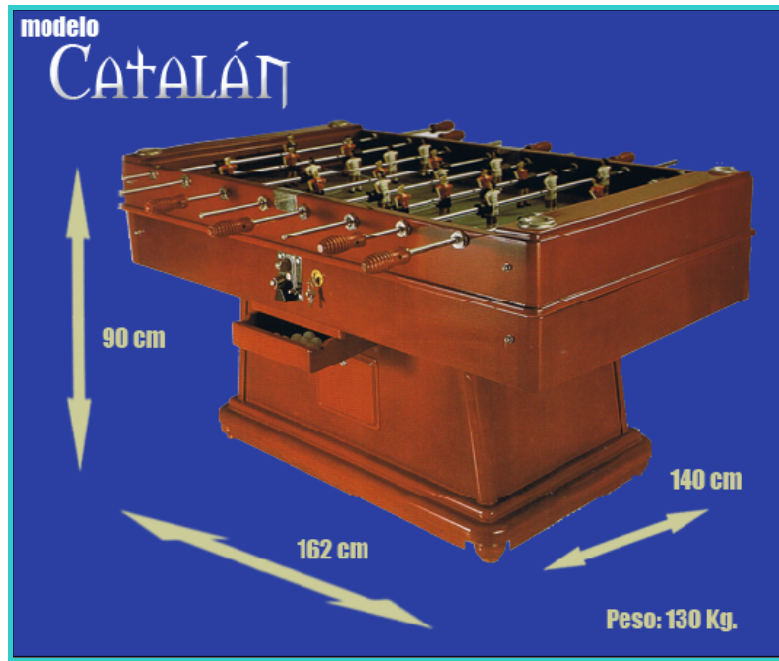

FUTBOLÍN MODELO CATALÁN:

Características Futbolín modelo "Catalán":

- Futbolín fabricado en madera de kotibé.
- Jugadores metálicos, con piernas separadas.
- Puños de madera torneados.
- Puerta para registro de bolas.
- Campo de juego en tablero compacto de 6 mm. , ligeramente inclinado hacia el centro (cóncavo).
- Varillas de 14 mm. de espesor en cromo duro.
- Pies del futbolín con nivelador
- Medidas de la superficie de juego: 140 x 77 cm.
- Medidas exteriores del futbolín: 90 x 140 x 162 cm.
- Peso: 130 Kg.
- Futbolín terminado en color caoba.